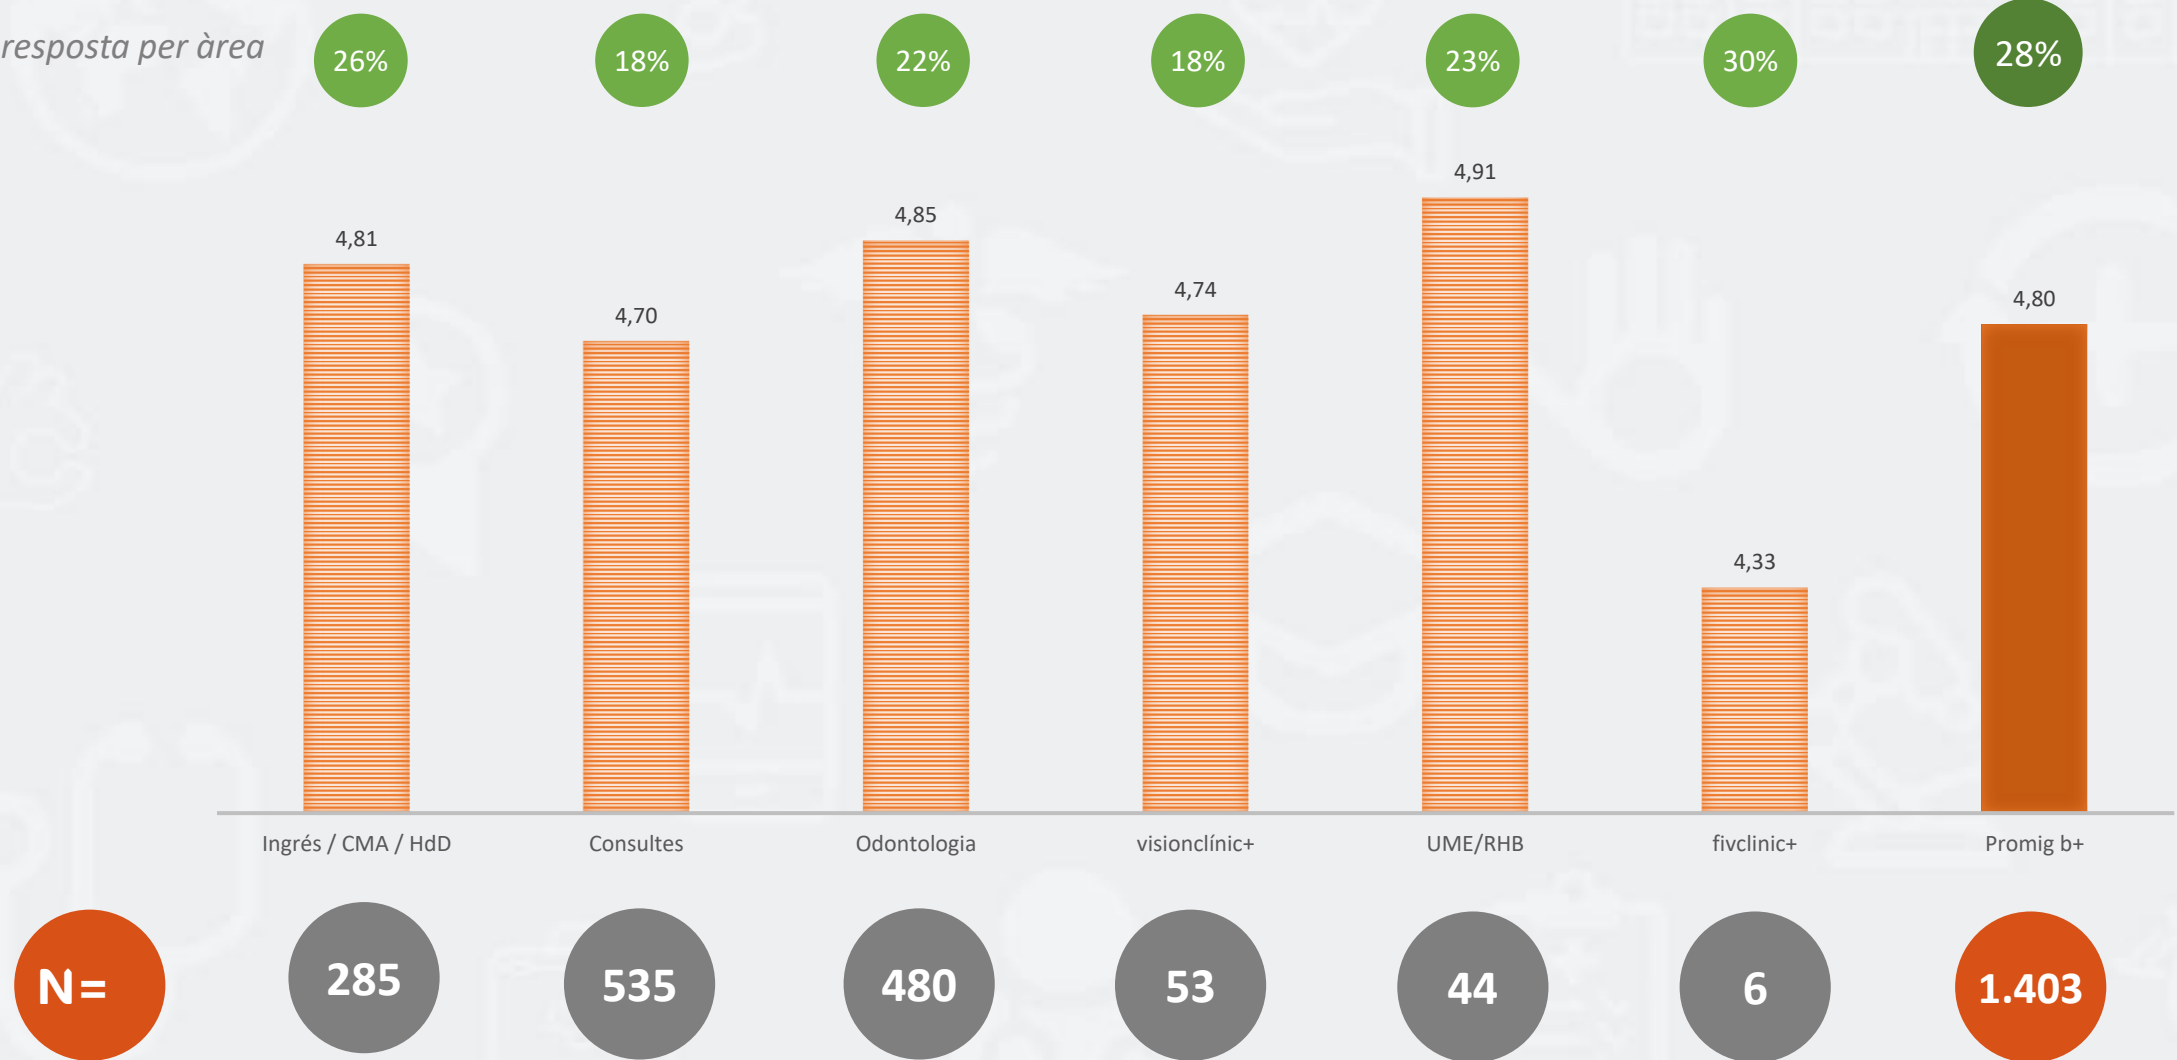

# Satisfacció global b+

Rati resposta per àrea

Escala 1-5: 1 = molt baixa / 5 = molt alta